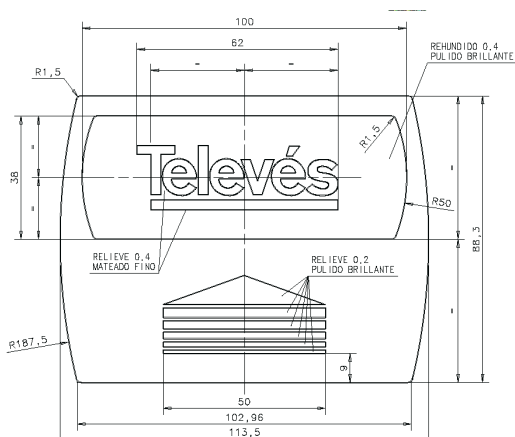

Televisión

Cofre negro Ref.4177

- Cofre estanco construido en plástico ABS negro.
- Los elementos que pueden ser protegidos por la ref.4177 son varios:
 - .Preamplificadores.
 - .Elementos de reparto (derivadores, repartidores).
 - .Trampas.

GAMA DE PRODUCTOS

Referencia	Producto
4177	Cofre negro.

Referencia	Tarifa		Embalaje
	Península	Canarias	
4177	490	505	10